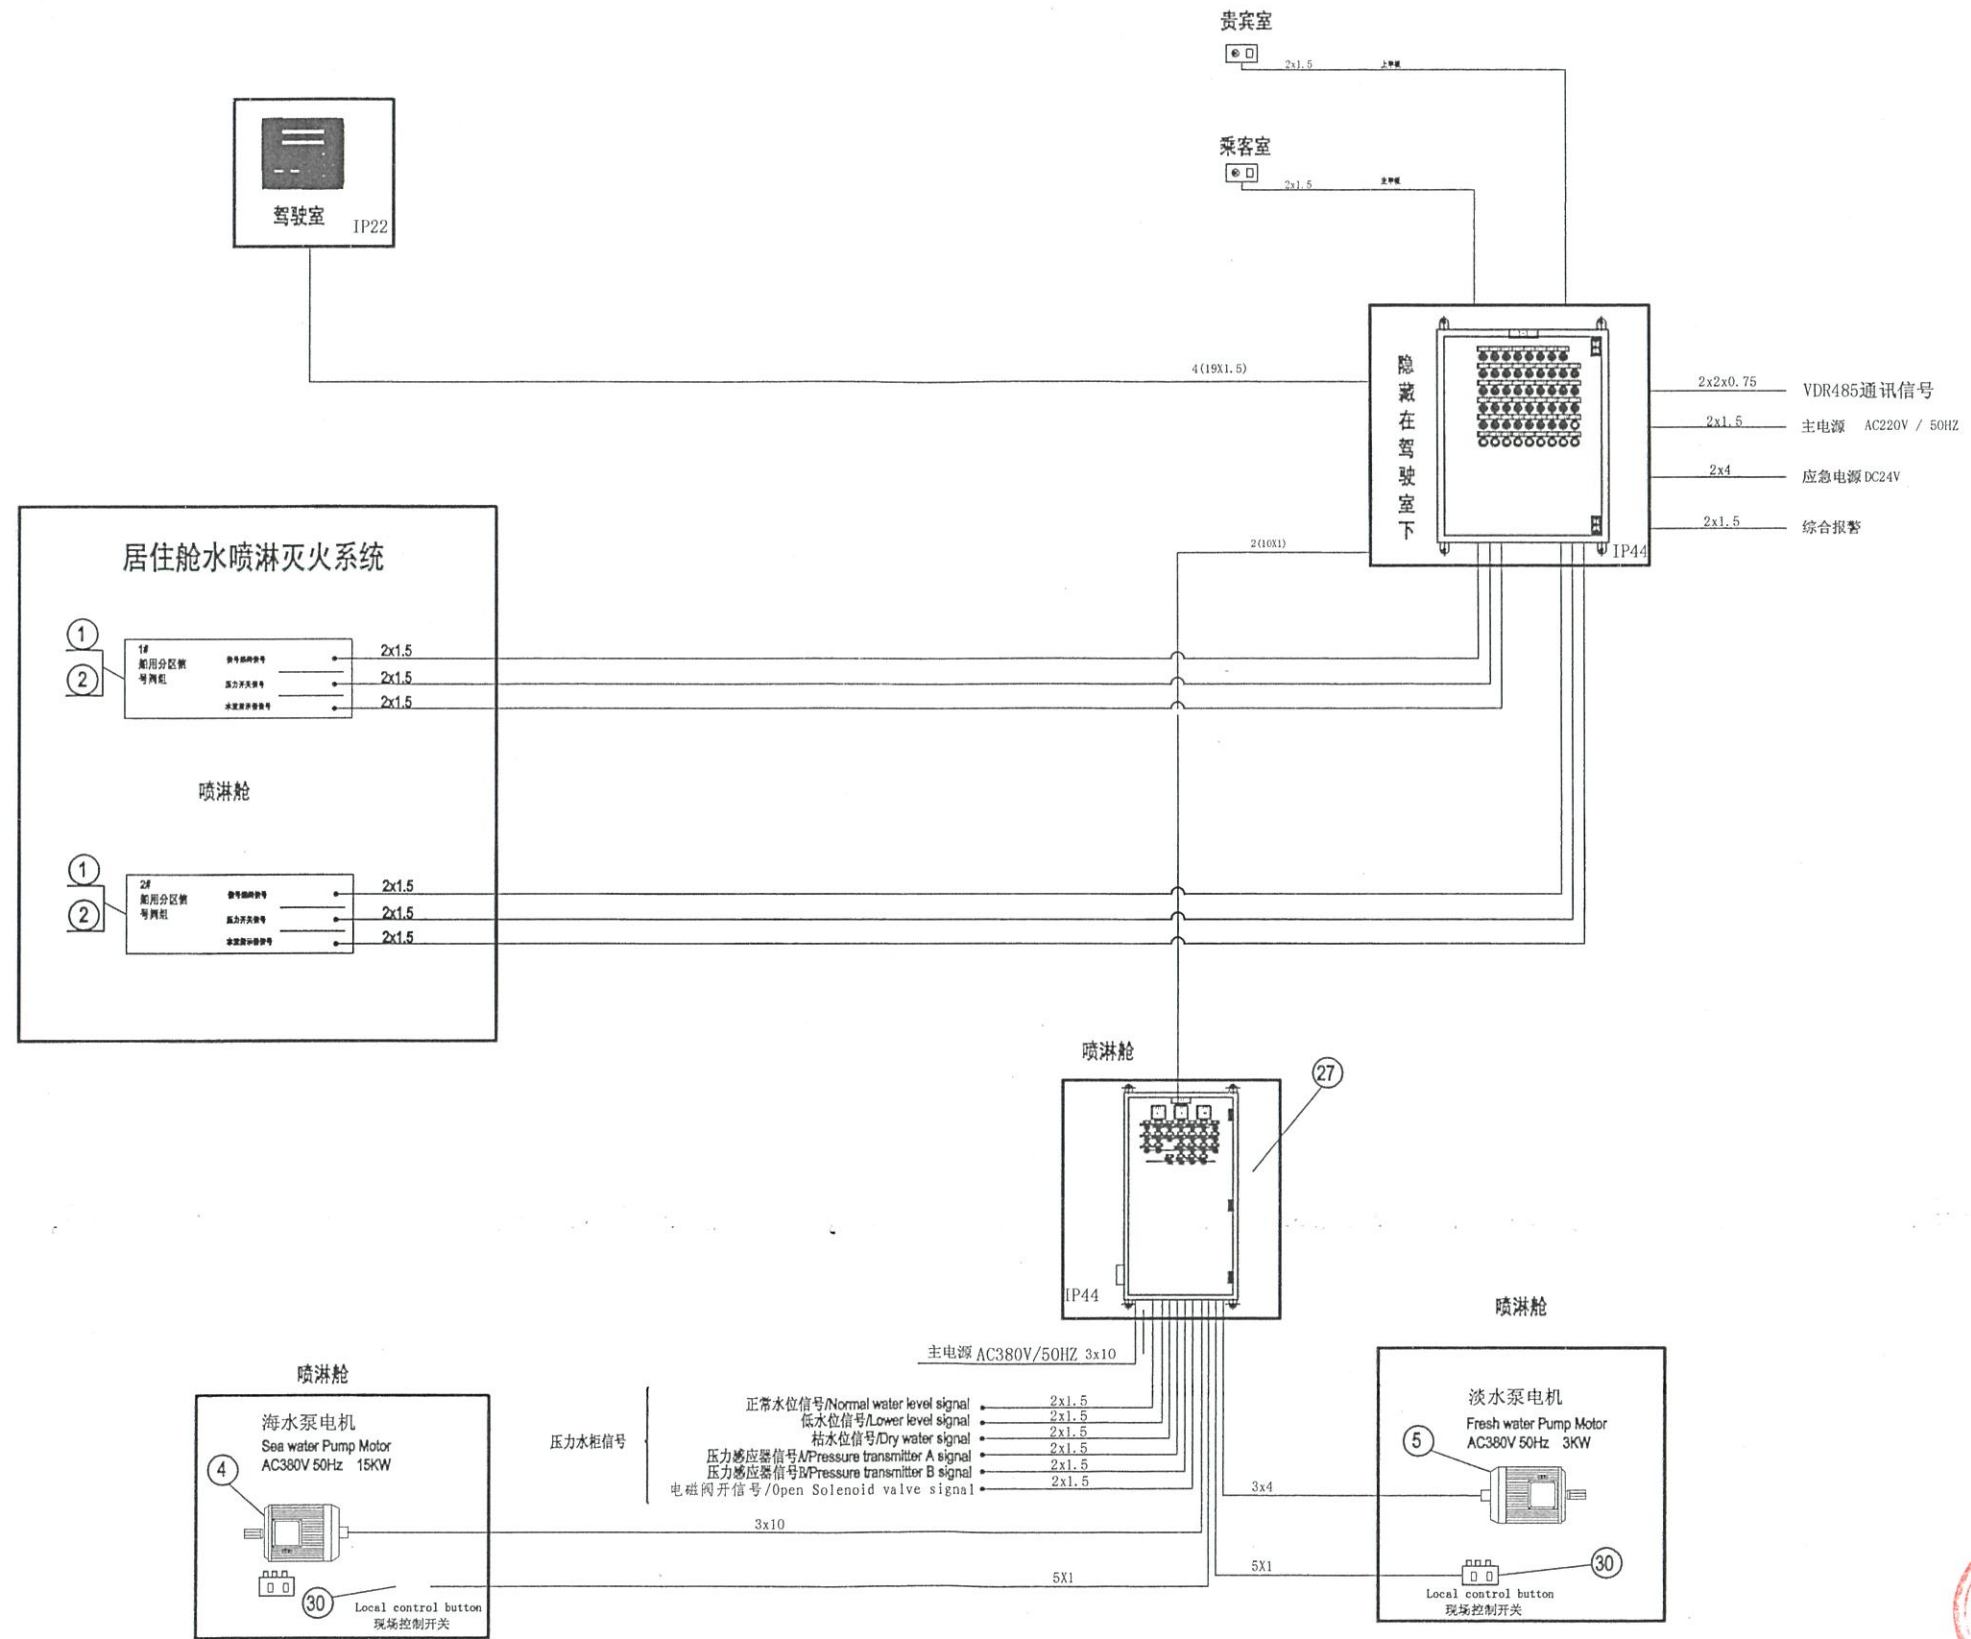

自动喷淋系统系统

				红珊瑚春晖号		完工图纸	
				SB4320C-610-01		图样标记 质量Kg 比例	
				全船电力系统图		共 10 页 第 10 页	
标记	数量	修改单号	签字	日期			
设计							
校对							
标检							
审核							
审定				日期 2015.1			